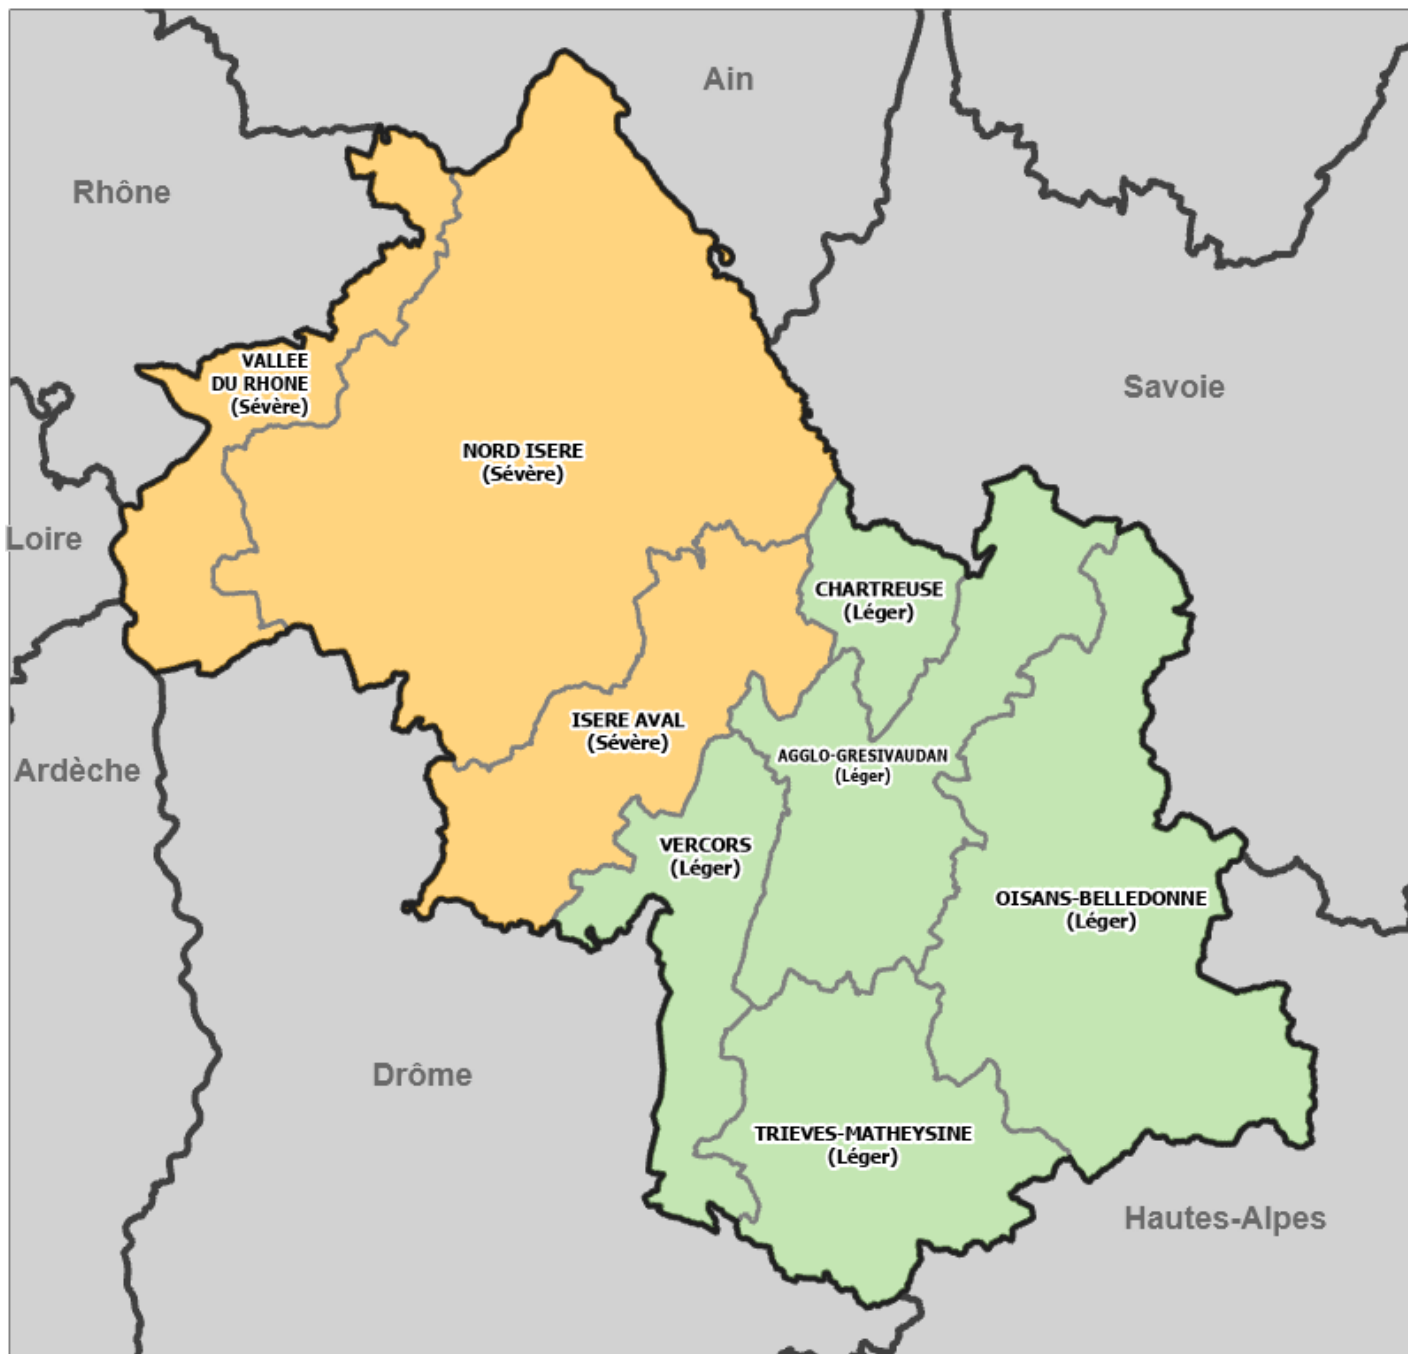

# Carte de prévisions des risques Feux de Forêts et d'Espaces Naturels sur les 8 zones du département de l'Isère

Pour la journée du mercredi 1<sup>er</sup> juillet 2026

- |        |              |
|--------|--------------|
| Faible | Sévère       |
| Léger  | Très sévère  |
| Modéré | Exceptionnel |

Sources : BDTOPO ©IGN / Données métier SDIS38

Auteur : SDIS de l'Isère