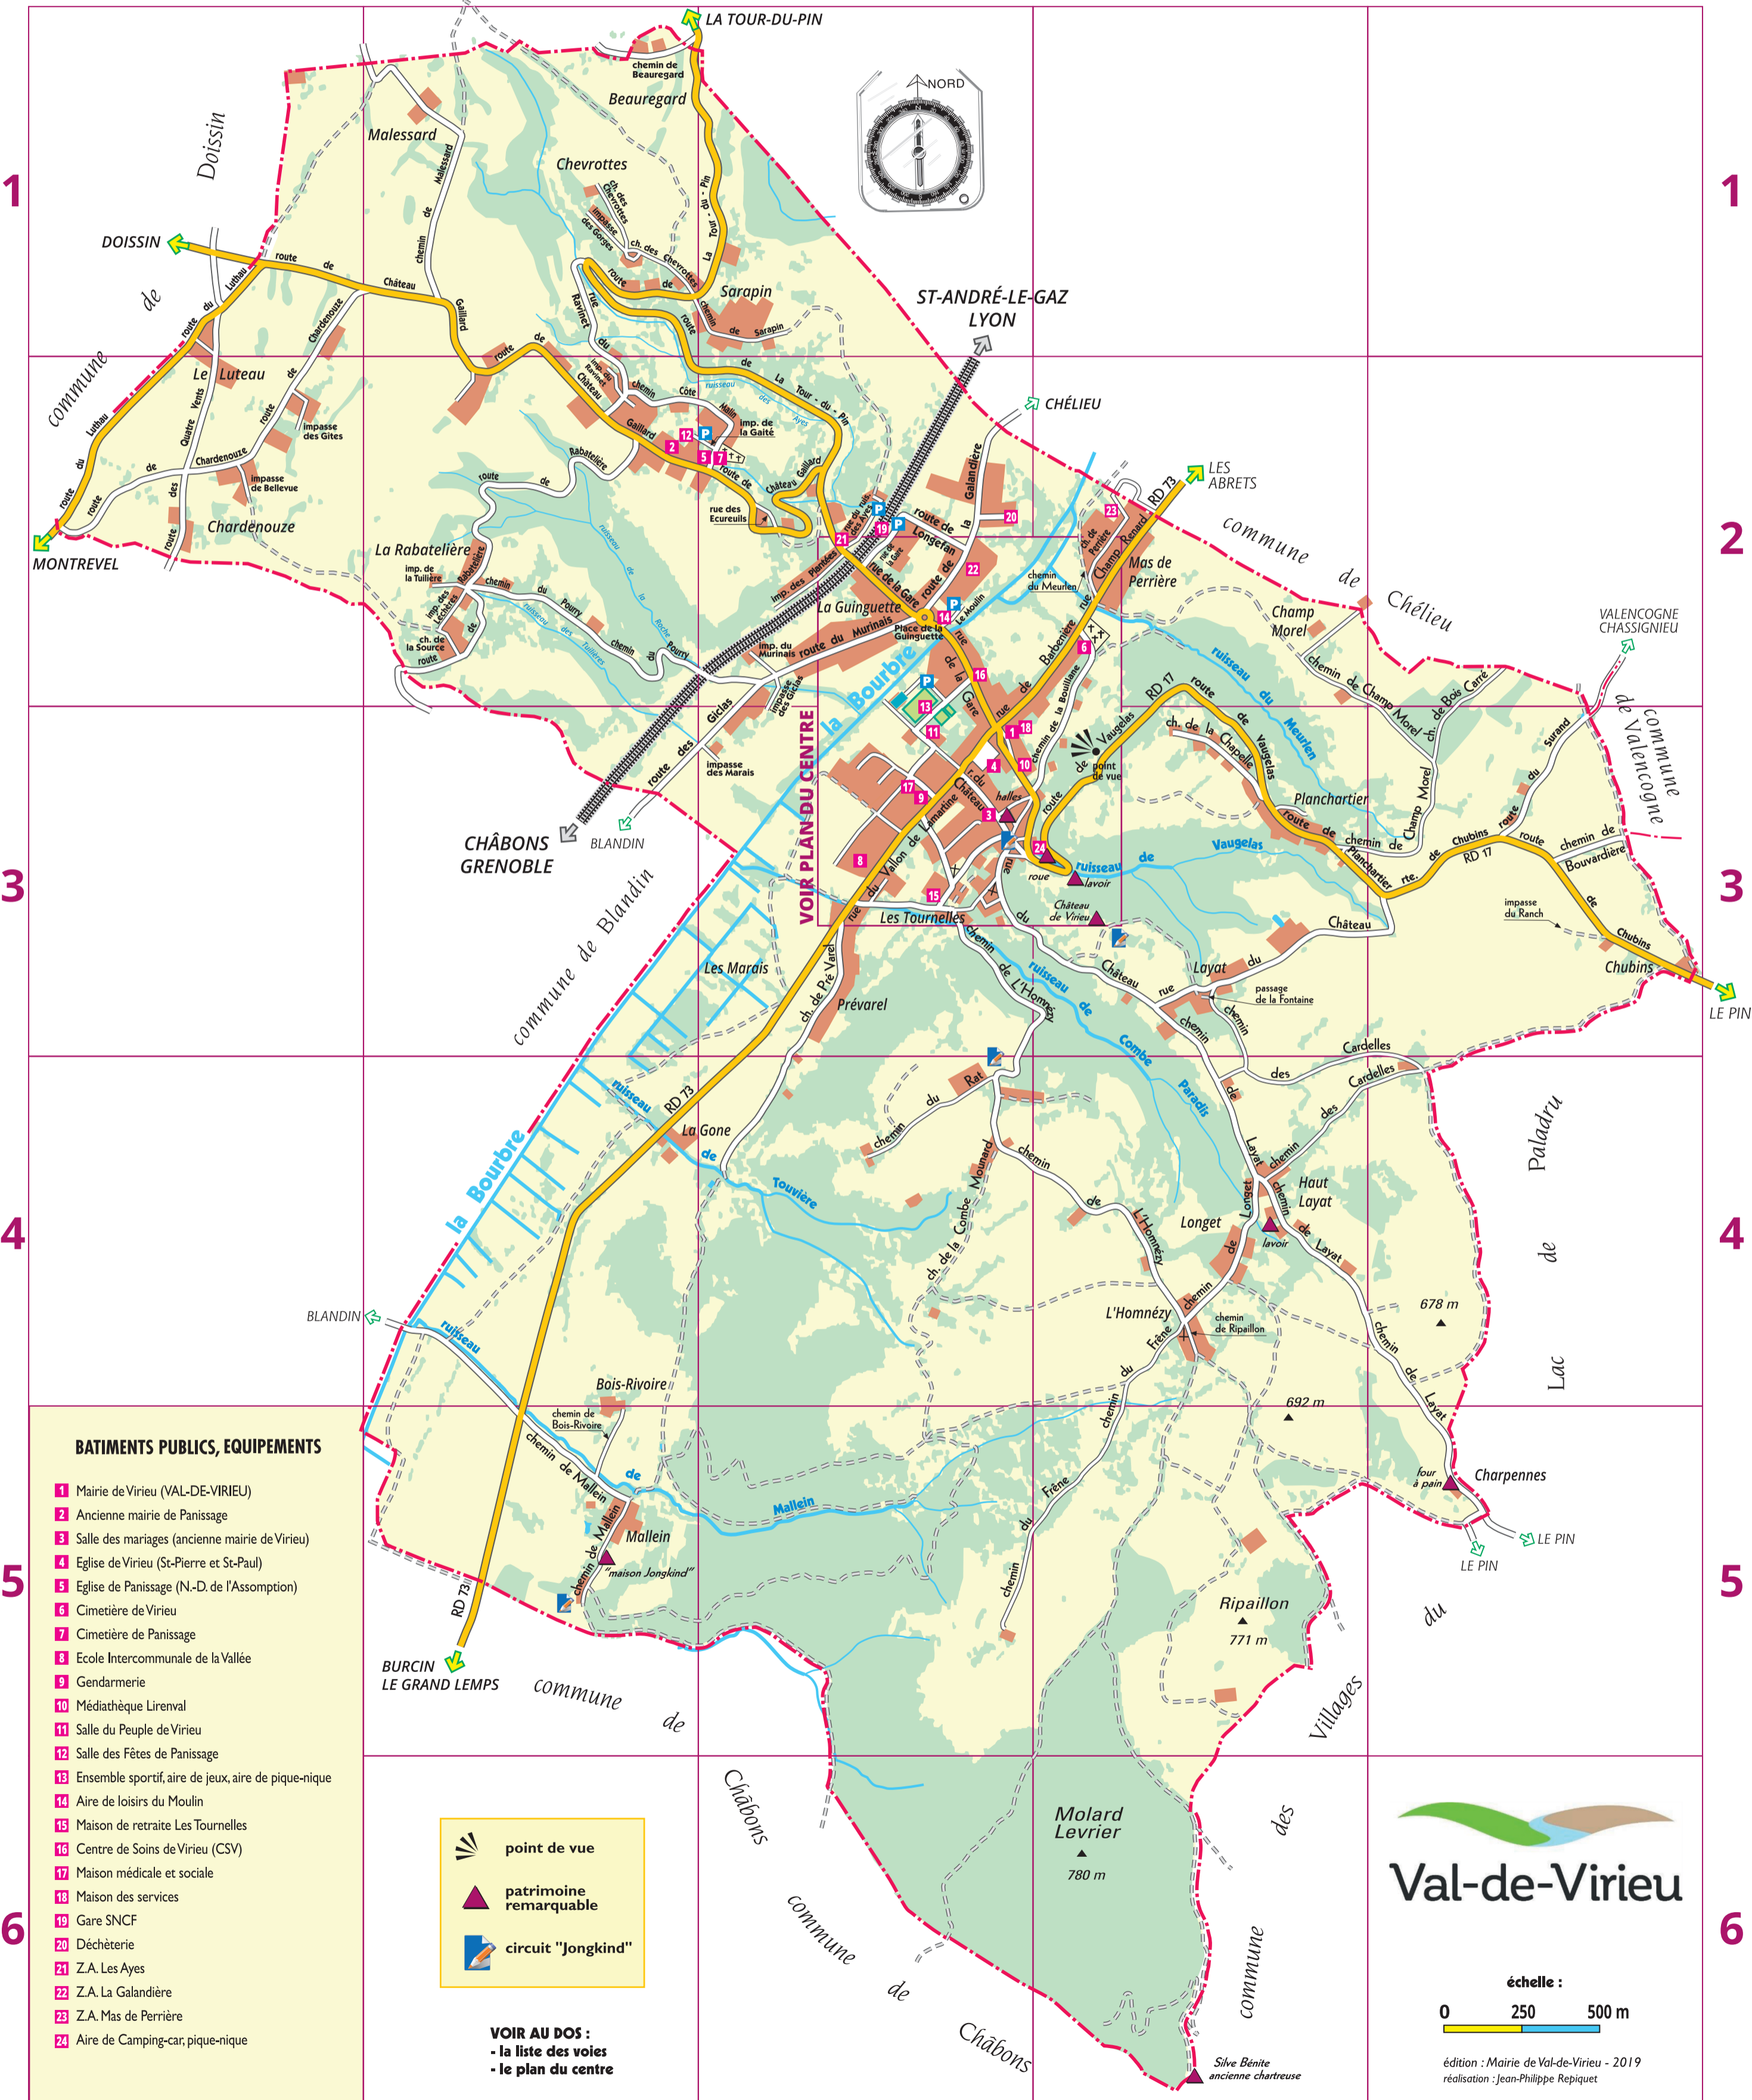

VAL-DE-VIRIEU

PLAN COMMUNAL

A

B

C

D

E

BATIMENTS PUBLICS, EQUIPEMENTS

- 1 Mairie de Virieu (VAL-DE-VIRIEU)
- 2 Ancienne mairie de Panissage
- 3 Salle des mariages (ancienne mairie de Virieu)
- 4 Eglise de Virieu (St-Pierre et St-Paul)
- 5 Eglise de Panissage (N.-D. de l'Assomption)
- 6 Cimetière de Virieu
- 7 Cimetière de Panissage
- 8 Ecole Intercommunale de la Vallée
- 9 Gendarmerie
- 10 Médiathèque Lirenval
- 11 Salle du Peuple de Virieu
- 12 Salle des Fêtes de Panissage
- 13 Ensemble sportif, aire de jeux, aire de pique-nique
- 14 Aire de loisirs du Moulin
- 15 Maison de retraite Les Tournelles
- 16 Centre de Soins de Virieu (CSV)
- 17 Maison médicale et sociale
- 18 Maison des services
- 19 Gare SNCF
- 20 Déchèterie
- 21 Z.A. Les Ayes
- 22 Z.A. La Galandière
- 23 Z.A. Mas de Perrière
- 24 Aire de Camping-car, pique-nique

- point de vue
- patrimoine remarquable
- circuit "Jongkind"

VOIR AU DOS :
 - la liste des voies
 - le plan du centre

Val-de-Virieu

édition : Mairie de Val-de-Virieu - 2019
 réalisation : Jean-Philippe Repiquet